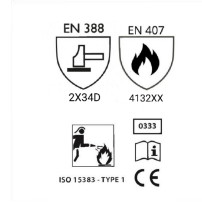

The advantages of the product

- Cuir pleine fleur traité anti-chaueur et contre la pénétration des liquides
- Doublure et protège artère en para-aramide : protection coupure pour des interventions sécurisées
- Élastique de serrage : ajusté, reste parfaitement en place
- Conçu avec le savoir-faire Espuna garantissant une ergonomie des lignes et une excellente dextérité

Risks

Hot

Environments

Wet

Sizes available

6 à 12

Logistics

Customs code : 4203 29 10 00

Product code : PF023274000

PPE certification

Ce produit est conforme aux exigences du règlement (EU) 2016/425.